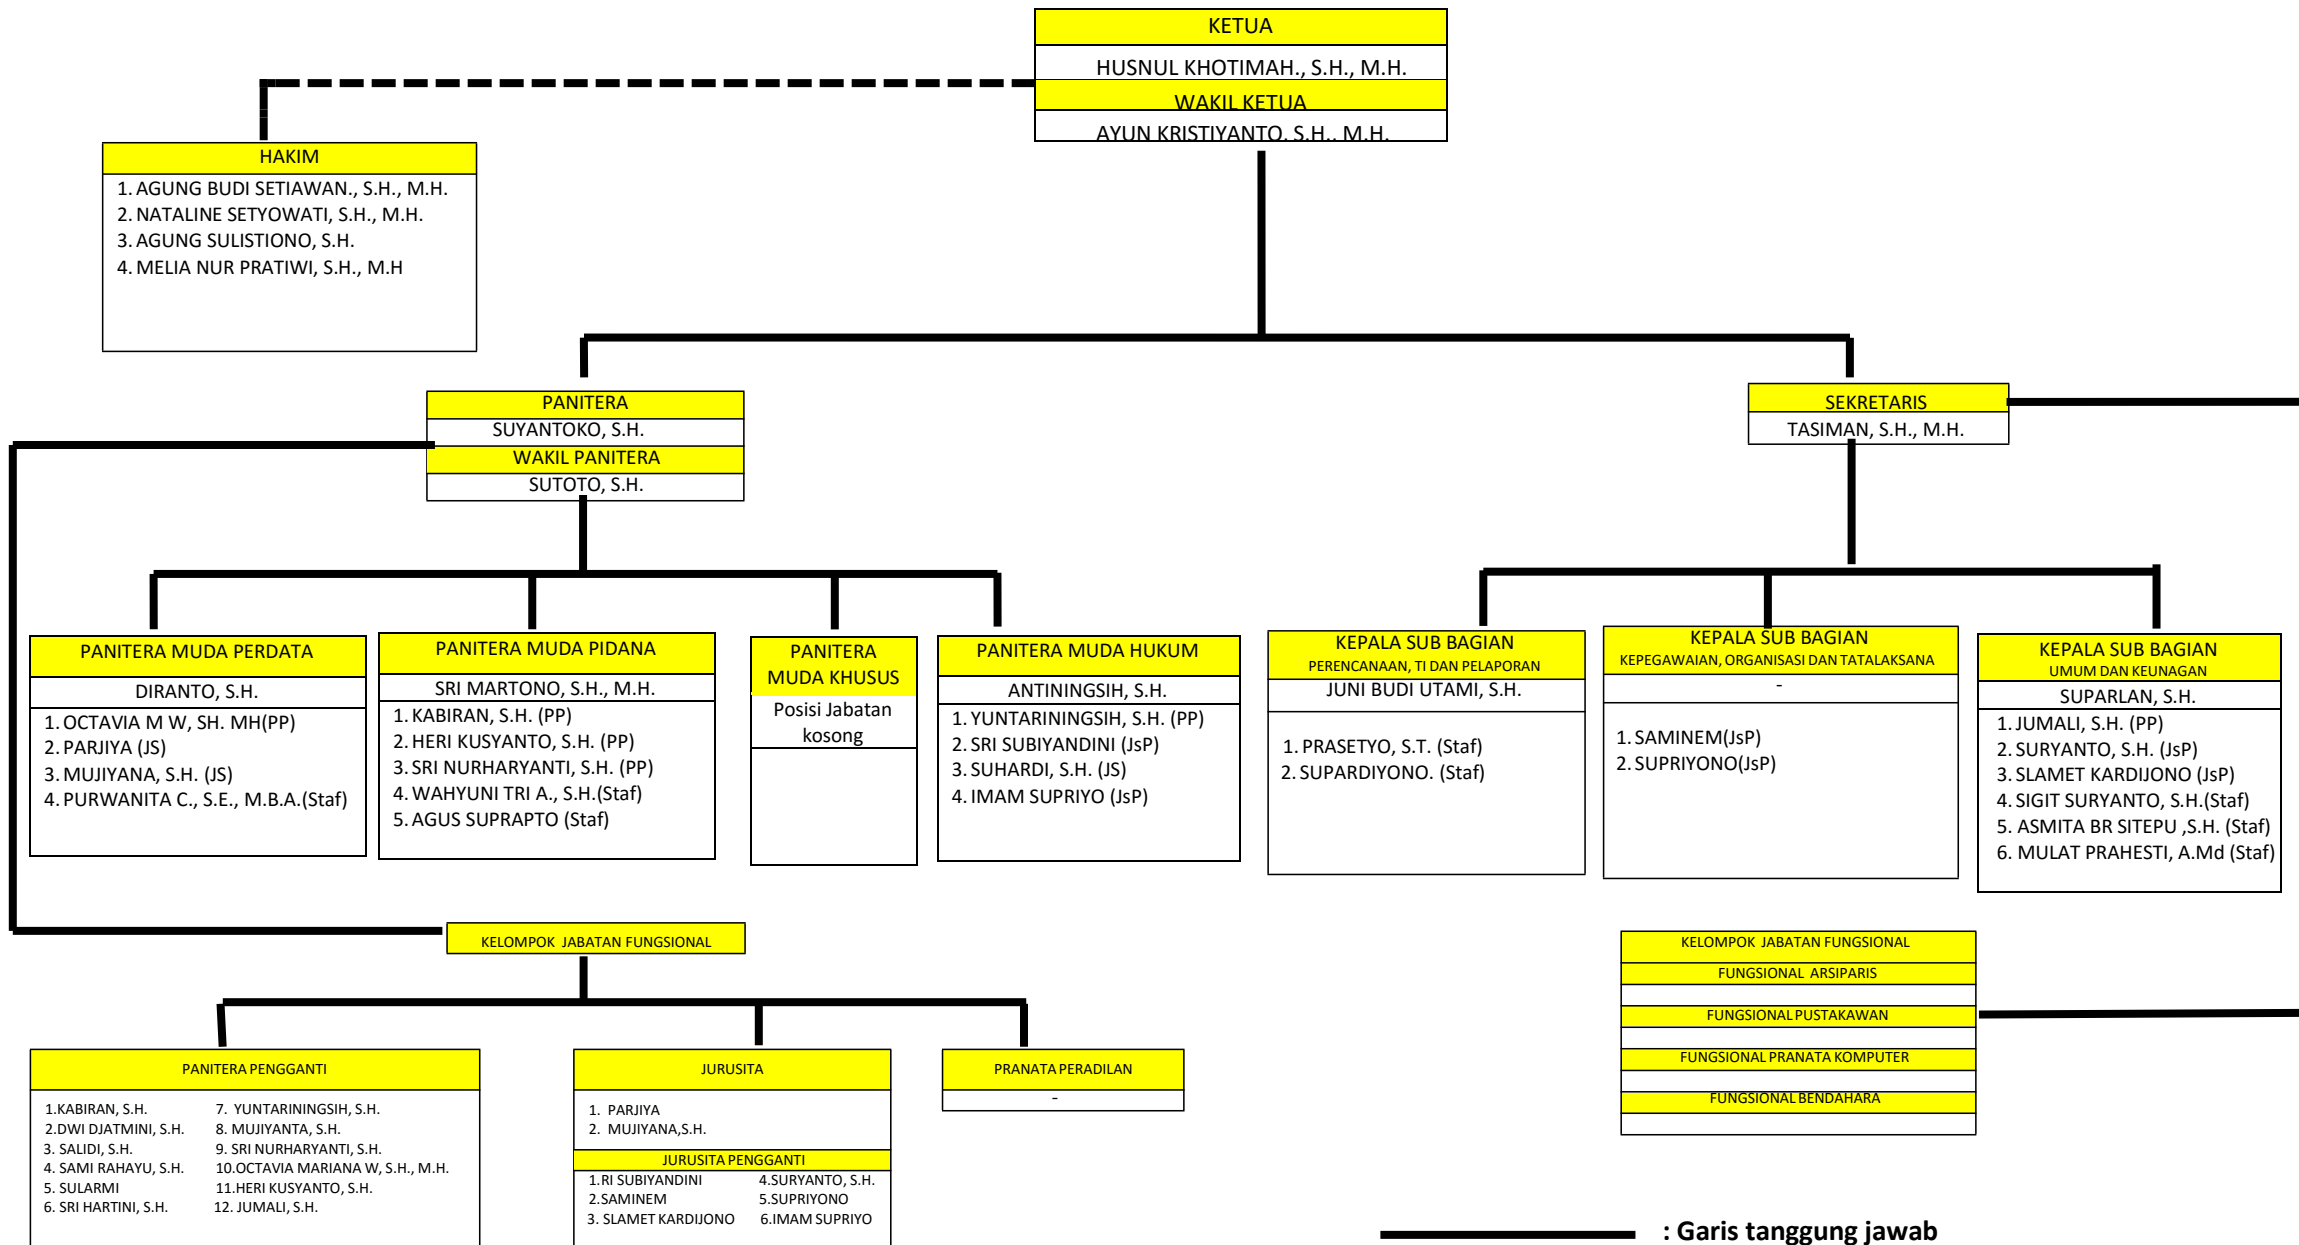

STRUKTUR ORGANISASI PENGADILAN NEGERI WONOSARI KELAS II

———— : Garis tanggung jawab
 - - - - : Garis koordinasi